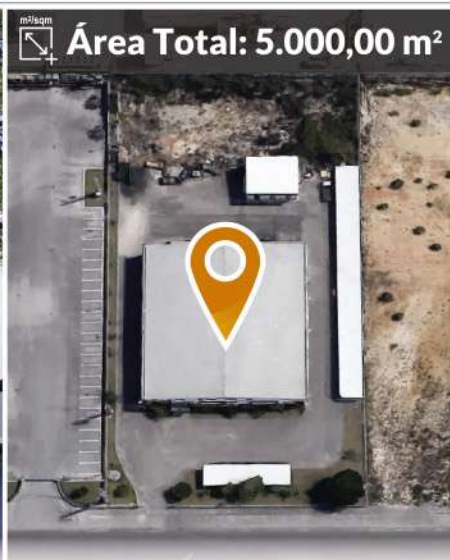

ARMAZÉM DE R/C E 1.º ANDAR MÁQUINA DE ELETROERUSÃO · VEÍCULOS