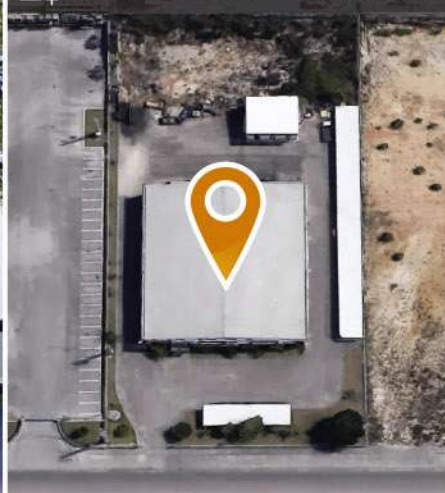

✓ Prensa p/ Ajustar Moldes

✓ Ferramentas, Maquinaria
e Mobiliário de Escritório

✓ Veículos

📍 Zona Industrial Casal da Lebre
Rua de França, Lote 38
2430-028 Marinha Grande

+INFO: GERAL@LEILOSOC.COM

Zimmermann Portugal Lda
(Proc. Insolv. n.º 4300/22.0T8LRA)

Lookipi Lda (Proc. Insolv. n.º 4307/22.8T8LRA)

MARINHA GRANDE

Área Total: 5.000,00 m²

ARMAZÉM DE R/C E 1.º ANDAR
MÁQUINA DE ELETROEROSÃO · VEÍCULOS

**MÁQUINAS CNC PARA MAQUINAÇÃO DE AÇO, COBRE
E ALUMÍNIO · MÁQUINA DE ELETROEROSÃO**