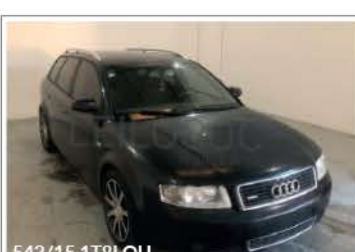

543/15.1T8LOU

AUDI A4 1.9 TDi

▶ Diesel · Caixa manual · A/C.
▶ 5 lugares · 5 portas · Ano 2004.