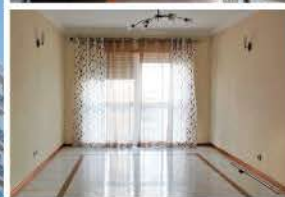

Área T3: 138,00 m²

APARTAMENTO T3 COM ARRECADAÇÃO E 2 LUGARES DE GARAGEM

NÃO PROCURE, ENCONTRE!

leilosoc.com