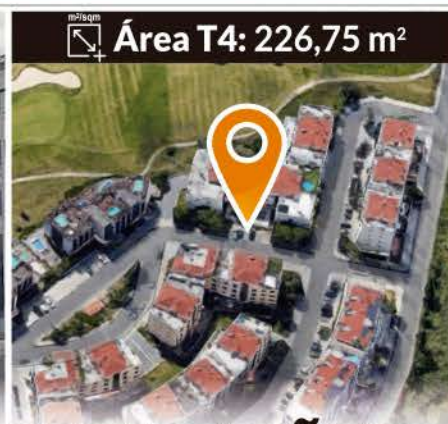

LOUSADA

LICITA-ME!

Área Coberta: 166,00 m²

MORADIA V3 (4 Pisos) COM GARAGEM

Cozinha Mobilada e Sala em Open Space • Lareira • Varanda • Logradouro com Churrasqueira

LEILÃO ELETRÔNICO

LICITE ATÉ 23 OUT.

📍 Rua Daciano Costa, 33 e 33A e
Rua Jorge Segurado, 15 e 15A;
2.º Andar Frente, Bloco B

+INFO: GERAL@LEILOSOC.COM

Carla Susana Gouveia de Aguiar Lourenço
(Proc. n.º 3516/18.9T8BRR)

LUMIAR, LISBOA

LICITA-ME!

Área T4: 226,75 m²

APARTAMENTO T4 COM 2 ARRECADAÇÕES + 5 LUGARES DE GARAGEM

LEILÃO ELETRÔNICO

LICITE ATÉ 26 OUT.

🕒 **VISITAS:** 19/10 das 14h30 às 16h00

📍 Rua Coronel Melo Antunes, 7;
4.º Andar C e S
2745-871 Queluz, Sintra

+INFO: GERAL@LEILOSOC.COM

Lúcia Maria Correia de Paiva - Hermenegildo Sousa
Bispo (Proc. n.º 2009/23.7T8SNT - 8872/22.1T8SNT)