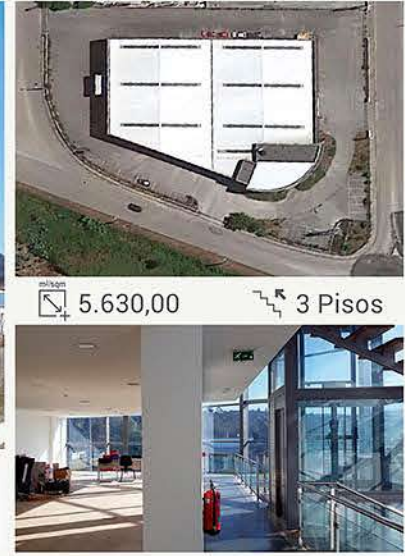

LEILÃO ELETRÓNICO

NÃO PROCURE, ENCONTRE!
ATÉ 02 FEVEREIRO

✓ Imóvel recente, de arquitetura moderna, com elevador.

📍 Zona Industrial de São Miguel, Lote 59-A
3350-087 Poiares (Santo André)

LUCAVENDING – MÁQ. AUTOMÁTICAS DE VENDING LDA (4853/21.0T8CBR)

ARMAZÉM INDUSTRIAL · VILA NOVA DE POIARES, COIMBRA

Este imóvel beneficia de ISENÇÃO DE IMT e IMPOSTO DE SELO.

5.630,00 3 Pisos

ATÉ 11 JAN. 1264/22.4T8PTG

MORADIA COM QUINTAL
ABRANTES

282,00 2 1

ATÉ 17 JAN. 3663/19.0T8LRA

APARTAMENTO T3 C/ ARRUMOS
MARINHA GRANDE

90,00 3 2

ATÉ 22 JAN. 3038/18.8T8STR

PAVILHÃO COM LOGRADOURO
+ LOTES PARA CONSTRUÇÃO
+ TERRENOS · OURÉM

50.572,00 Estes imóveis beneficiam de ISENÇÃO DE IMT e IS.

ATÉ 11 JAN. DMI-35/2023

LOTE PARA CONSTRUÇÃO DE BLOCO HABITACIONAL
ABRAVESES, VISEU

475,00 Projeto aprovado e licença.

ATÉ 19 JAN. 3664/22.0T8CBR

MORADIA V6 COM GARAGEM
SEBAL, CONDEIXA-A-NOVA

3.000,00 6 2 Pisos

ATÉ 23 JAN. 2112/16.0T8PBL