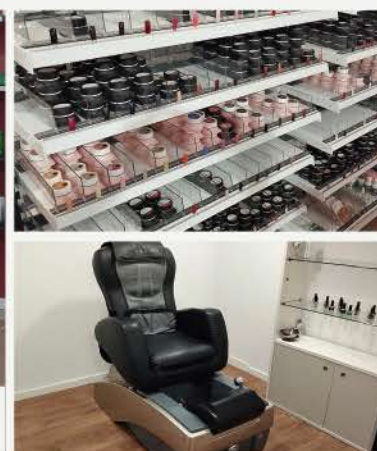

LEILÃO ELETRÔNICO

ATÉ 27 MARÇO

🕒 VISITAS: dia 25 MARÇO,
das 15h00 às 17h00

📍 Estrada de São Tiago, 223
2415-545 Marrazes, Leiria

SETORES DE ESTÉTICA E DE COSMÉTICA · 12 LOTES

EVER BEAUTY LDA (3976/23.6T8LRA)