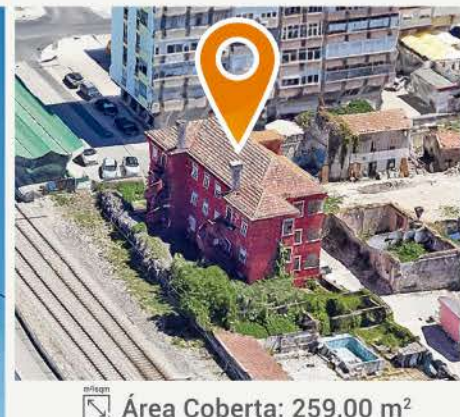

**LEILÃO  
ELETRÓNICO**

NÃO PROCURE, ENCONTRE!

ATÉ 27 MARÇO

**EDIFÍCIO (5 Pisos)**

ÁREA TOTAL: 171,13 m<sup>2</sup>

- ✓ Localizado em Avenidas Novas, no coração de Lisboa, num dos bairros mais dinâmicos e vibrantes da cidade.

📍 Rua Dr. Álvaro de Castro, 51  
1600-020 Nossa Sr.<sup>a</sup> de Fátima

**EDIFÍCIO C/ PROJETO P/ CONSTRUÇÃO (16 T0 e T1) · LISBOA**

**EDIFÍCIO**

ÁREA TOTAL: 172,00 m<sup>2</sup>

- ✓ Localização privilegiada no centro da cidade.
- ✓ Atualmente composto por 6 unidades de habitação e anexos.

📍 Rua Maria Pia, 583, 585 e 587  
1070-112 Campo de Ourique

**EDIFÍCIO PARA RECUPERAÇÃO · CAMPO DE OURIQUE, LISBOA**

**EDIFÍCIO (5 Pisos)**

ÁREA TOTAL: 1.714,00 m<sup>2</sup>

- ✓ Arquitetura imponente, de características apalaçadas.
- ✓ Ideal para recuperação!
- ✓ Cave com 2 Lojas.
- ✓ 3 Pisos com 2 Apartamentos (esquerdo e direito).
- ✓ Sótão.
- ✓ Logradouro com benfeitorias.

📍 Rua Casal Amélia, 3/13  
2710-549 Santa Maria e São Miguel

**EDIFÍCIO COM LOGRADOURO · SINTRA**

DMI-1006/24