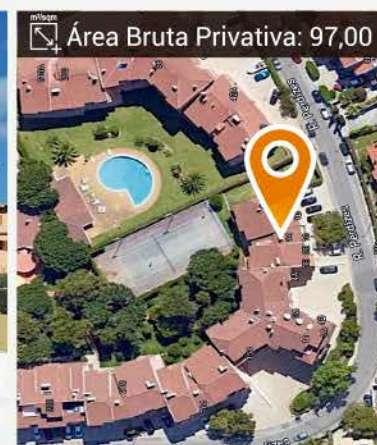

LEILÃO ELETRÔNICO

ATÉ 20 MARÇO

✓ Zona habitacional junto à Quinta da Bicuda.

📍 Rua dos Eucaliptos, 1433
2750-687 Estoril

Luis Blom Pinheiro Chagas (15222/15.1T8SNT)

MORADIA V3 +1 COM PISCINA, JARDIM, LOGRADOURO E GARAGEM · ESTORIL

LEILÃO ELETRÔNICO

ATÉ 20 MARÇO

📍 Rua das Perdizes, 94, 2.º Direito; Bloco D · 2750-704 Estoril

Luis Blom Pinheiro Chagas (15222/15.1T8SNT)

APARTAMENTO T2 COM GARAGEM · ESTORIL
Condomínio com Piscina e Campo de Jogos

LEILÃO ELETRÔNICO

ATÉ 21 MARÇO

✓ Zona de lazer para refeições ao ar livre com churrasqueira.

📍 Calçada do Vimieiro
4625-403 Sande

DMI-1002/2025

MORADIA V2 COM PRAIA FLUVIAL PRIVATIVA E PISCINA
SANDE, MARCO DE CANAVESES